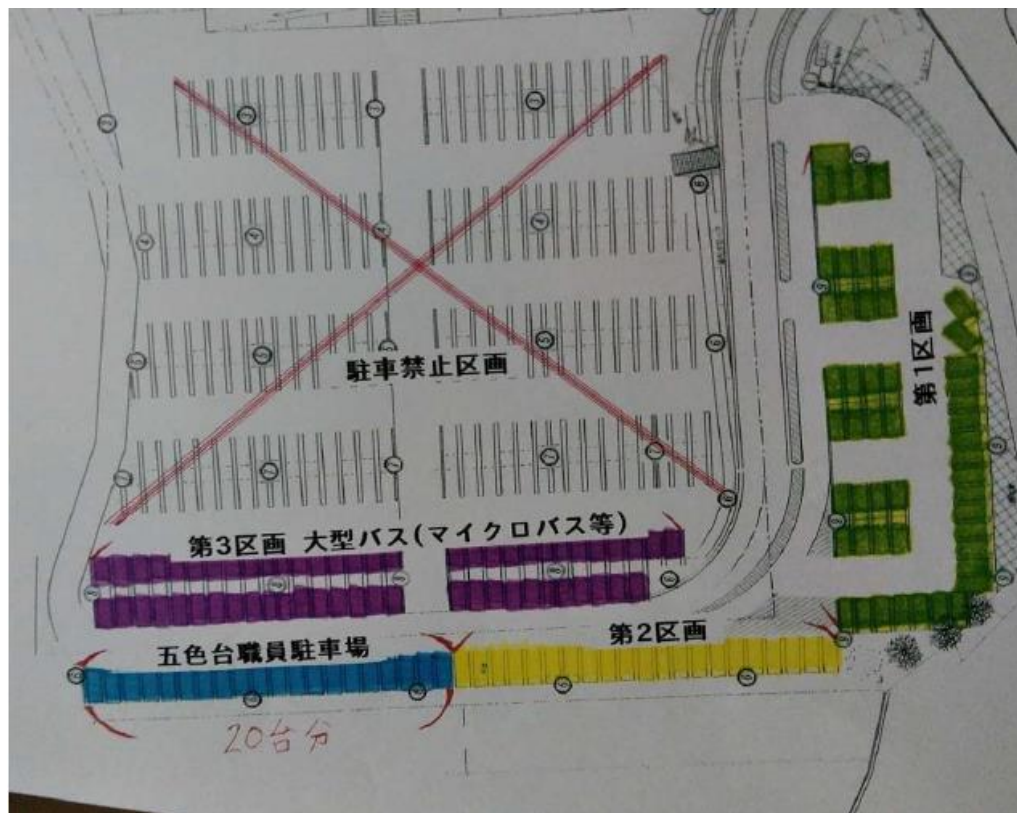

霊園駐車場

★第一駐車場

大会本部設置のため、選手の送迎・道具車のみ進入を許可します。選手の送迎・道具の積み下ろし終了後、霊園駐車場に移動して下さい。

★第二駐車場

大会関係者（大会役員、審判、チームフロント、指導者）用です。

選手の送迎・道具の積み下ろし終了後、霊園駐車場に移動してください。

★霊園駐車場

指定範囲のみの駐車としてください。

上記のことは、フェールボールでの車の破損や、大会運営を行う上での決まり事ですので、必ず順守するようお願いいたします。